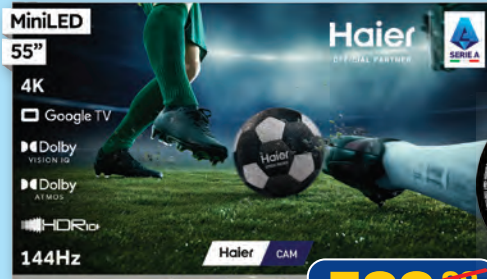

SMART TV 4K
H55M90EUX

- Risoluzione 3840x2160
- 3 ingressi HDMI
- Frequenza di aggiornamento 144 Hz

~~599,99~~

STAR BONUS -100€

499,99
SCONTO 16%

PHILIPS

E A G